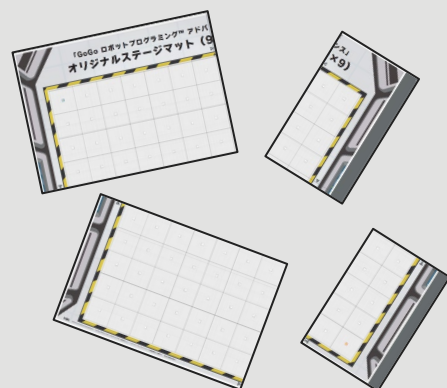

• 2ページ構成の場合

9x9サイズのマット (1枚目:各種設定)
A3サイズ

9x9サイズのマット (2枚目:マップ)
プログラミングマットサイズ
※ 通常のプリンターでは印刷できません。

• 4ページ構成の場合

9x9サイズのマット (1枚目:各種設定)
A3サイズ

9x9サイズのマット (2~4枚目:マップ)
A3サイズ

工作後の9x9サイズのマット

指示に沿って切り離した状態

印刷方法や用途に関する種類

- 本機能では、印刷環境や使用用途に応じて使い分けができるように、以下で紹介する**3種類**のPDFデータ(通常版、モノクロ版およびフルカラー版)がダウンロード可能となっています。

通常版

- コンビニのプリンターで簡単に印刷ができる、推奨データです。モノクロ印刷・カラー印刷に関わらず使用できます。
- Goロボの世界観はそのままにキューブの動作を保証するため、読み取り領域やマップ上のマス印刷は簡素なものとなっています。このため、マス種別はマスの中央に小さなアイコン(右図)を配置するデザインになっています。プレイ時はこの小さなアイコンや、PDFデータ右上に印刷されているマップイラストを参照してください。

小さなアイコン

通常版PDFデータ

モノクロ版

- 塾や学校のカリキュラム等で、Goロボ以外の世界観でプログラミングを楽しみたい場合はこちらをご使用ください。実際に使用される場合は通行不可マスやスタートマスなどに物理的な目印を置いてご利用ください。
- コンビニのプリンターで簡単に印刷ができます。また、モノクロ印刷を推奨しますが、カラー印刷でも動作に問題はございません。
- なお、詳細な印刷仕様(別紙参照)を理解したうえで、印刷した本PDFデータにイラストなどを追い刷りすることも(物理的には)できますが、**動作の保証は致しかねます**。ご自身の責任の範囲内で実施してください。