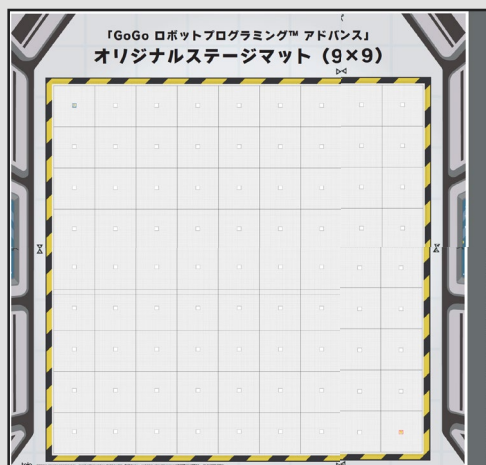

工作後の9x9サイズのマット