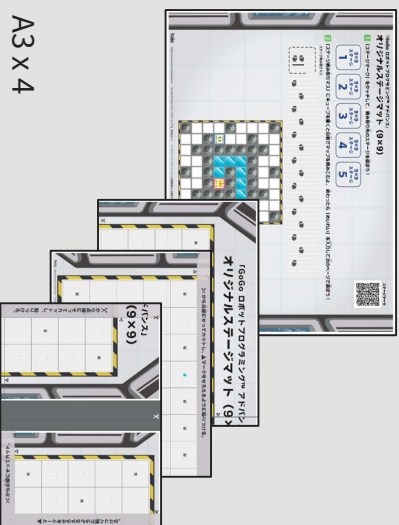

マップサイズの種類

- オリジナルステージの機能では、プレイブックに登場する5x5サイズやプログラミングマットで扱った9x9サイズに、ダウンロード限定の8x5サイズを加えた**合計3種類**が提供されます。

5x5サイズ

9x9サイズ

8x5サイズ
※ダウンロード限定

各マップサイズに関する特徴

5x5サイズ

- プレイブックの中で慣れ親しんだ使い勝手を提供し、A3用紙1枚で全てが完結できるサイズです。
- 通常のケースでは、まずはこちらをお使いいただき、用途を発展させる場合に別のサイズもご検討ください。

フルカラー版PDFデータ

オリジナルスリージットの種類一覧

モノクロ版
コピー印刷可
教育機関向け

通常版
コピー印刷可
強く推奨

フルカラー版
コピー印刷不可
教育機関向け

5X5サイズ

A3 x 1

A3 x 1

A3 x 1

8X5サイズ ダウンロード 限定サイズ

A3 x 2

A3 x 2

A3 x 2

9X9サイズ

A3 x 1

A3 x 4