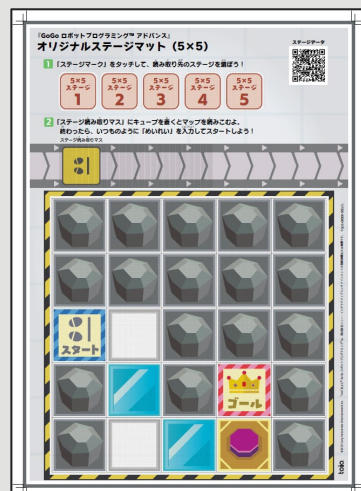

フルカラー版

- プレイブック同等のカラフルなデータで、プレイ時の体験はダウンロードできるマットの中で一番良いものとなります。主に法人・教育用途を想定しています。
- 一方で、**コンビニ含め通常のレーザープリンターでは印刷ができません**。印刷には、別紙の印刷仕様を考慮したオフセット印刷や特殊なオンデマンド印刷など、高度な技術が要求されるため、本データの印刷をご希望の場合は下記にご連絡をお願いします。適切な印刷先をご紹介します。
- 連絡先: [法人お問い合わせ: https://toio.io/biz/](https://toio.io/biz/)
- なお、このような印刷形態の場合は、数百・数千といった発注数をご検討ください。そうでない場合は一枚当たりの価格が大変高いものとなります。

フルカラー版PDFデータ