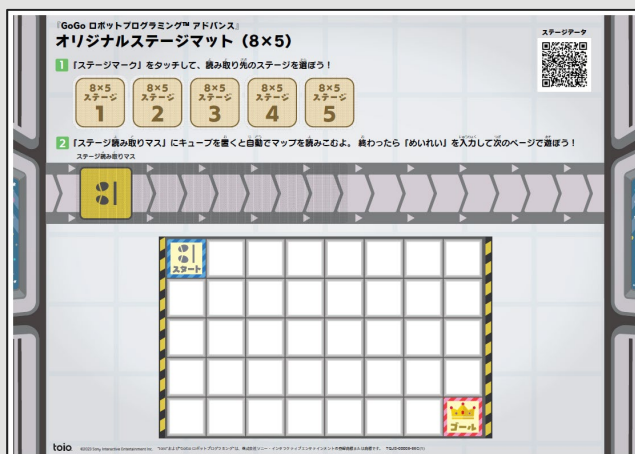

8x5サイズのマット (1枚目:各種設定)