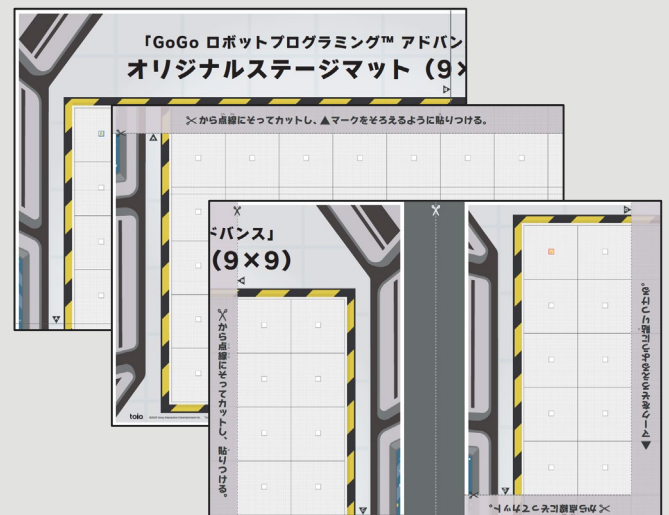

• 2ページ構成の場合

9x9サイズのマット (1枚目:各種設定)
A3サイズ

9x9サイズのマット (2枚目:マップ)
プログラミングマットサイズ
※ 通常のプリンターでは印刷できません。

• 4ページ構成の場合

9x9サイズのマット (1枚目:各種設定)
A3サイズ

9x9サイズのマット (2~4枚目:マップ)
A3サイズ

工作後の9x9サイズのマット

指示に沿って切り離した状態