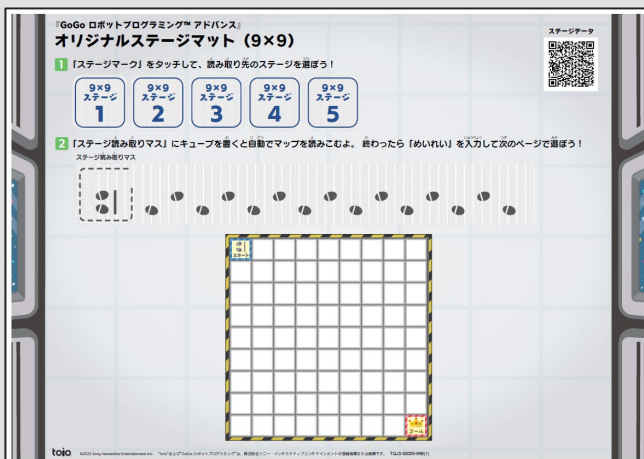

• 2ページ構成の場合

9x9サイズのマット (1枚目:各種設定)
A3サイズ

9x9サイズのマット (2枚目:マップ)
プログラミングマットサイズ
※ 通常のプリンターでは印刷できません。

• 4ページ構成の場合

9x9サイズのマット (1枚目:各種設定)
A3サイズ

9x9サイズのマット (2~4枚目:マップ)
A3サイズ

工作後の9x9サイズのマット

指示に沿って切り離した状態

印刷方法や用途に関する種類

- 本機能では、印刷環境や使用用途に応じて使い分けができるように、以下で紹介する**3種類**のPDFデータ(通常版、モノクロ版およびフルカラー版)がダウンロード可能となっています。

通常版

- コンビニのプリンターで簡単に印刷ができる、推奨データです。モノクロ印刷・カラー印刷に関わらず使用できます。
- Goロボの世界観はそのままにキューブの動作を保証するため、読み取り領域やマップ上のマス印刷は簡素なものとなっています。このため、マス種別はマスの中央に小さなアイコン(右図)を配置するデザインになっています。プレイ時はこの小さなアイコンや、PDFデータ右上に印刷されているマップイラストを参照してください。