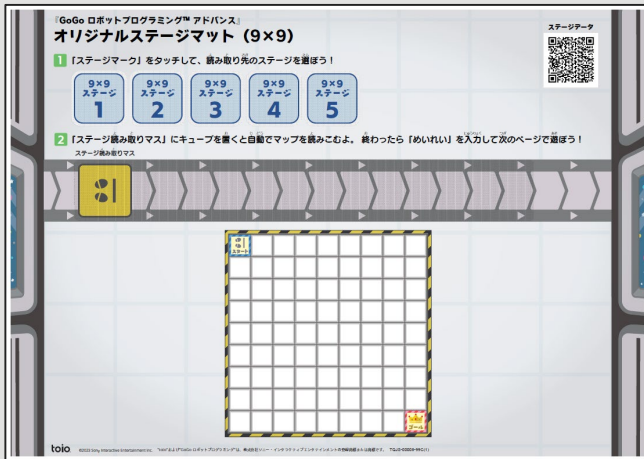

• 2ページ構成の場合

9x9サイズのマット (1枚目:各種設定)
A3サイズ