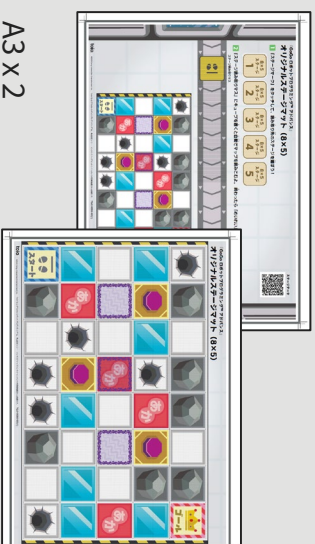

フルカラー版PDFデータ

オリジナルスリージットの種類一覧

モノクロ版
コピー印刷可
教育機関向け

通常版
コピー印刷可
強く推奨

フルカラー版
コピー印刷不可
教育機関向け

5X5サイズ

A3 x 1

A3 x 1

A3 x 1

8X5サイズ ダウンロード 限定サイズ

A3 x 2

A3 x 2

A3 x 2

9X9サイズ

A3 x 1

A3 x 4

A3 x 1,
Large mat x 1