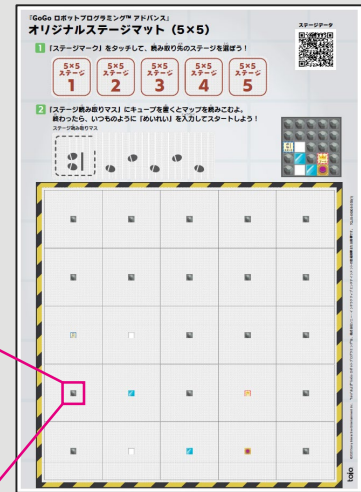

印刷方法や用途に関する種類

- 本機能では、印刷環境や使用用途に応じて使い分けができるように、以下で紹介する**3種類**のPDFデータ(通常版、モノクロ版およびフルカラー版)がダウンロード可能となっています。

通常版

- コンビニのプリンターで簡単に印刷ができる、推奨データです。モノクロ印刷・カラー印刷に関わらず使用できます。
- Goロボの世界観はそのままにキューブの動作を保証するため、読み取り領域やマップ上のマス印刷は簡素なものとなっています。このため、マス種別はマスの中央に小さなアイコン(右図)を配置するデザインになっています。プレイ時はこの小さなアイコンや、PDFデータ右上に印刷されているマップイラストを参照してください。

小さなアイコン

通常版PDFデータ

モノクロ版

- 塾や学校のカリキュラム等で、Goロボ以外の世界観でプログラミングを楽しみたい場合はこちらをご使用ください。実際に使用される場合は通行不可マスやスタートマスなどに物理的な目印を置いてご利用ください。
- コンビニのプリンターで簡単に印刷ができます。また、モノクロ印刷を推奨しますが、カラー印刷でも動作に問題はございません。
- なお、詳細な印刷仕様(別紙参照)を理解したうえで、印刷した本PDFデータにイラストなどを追い刷りすることも(物理的には)できますが、**動作の保証は致しかねます**。ご自身の責任の範囲内で実施してください。