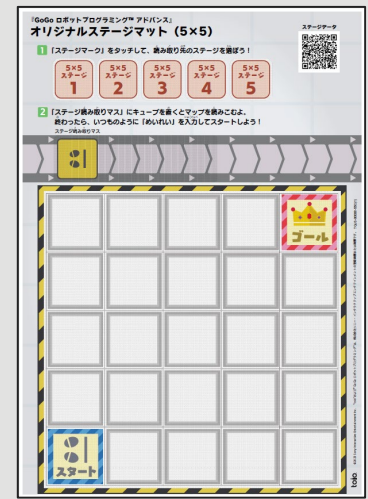

非売品

GO GO ロボットプログラミング アドバンス™

オリジナルステージマットの種類について (2023/7)

本書の概要

- プレイブックP.102以降で紹介したように、本作では『GoGo ロボットプログラミング』のオリジナルステージを作成し、PDFとして書き出し、ダウンロードおよび印刷することができます。
- 作成できるオリジナルステージは、サイズや用途に応じていくつかの種類を用意しておりますので、本書ではこれらについて解説いたします。

マップサイズの種類

- オリジナルステージの機能では、プレイブックに登場する5x5サイズやプログラミングマットで扱った9x9サイズに、ダウンロード限定の8x5サイズを加えた**合計3種類**が提供されます。

5x5サイズ

9x9サイズ

8x5サイズ
※ダウンロード限定

各マップサイズに関する特徴

5x5サイズ

- プレイブックの中で慣れ親しんだ使い勝手を提供し、A3用紙1枚で全てが完結できるサイズです。
- 通常のケースでは、まずはこちらをお使いいただき、用途を発展させる場合に別のサイズもご検討ください。

5x5サイズのマット

8x5サイズ

- A3用紙1枚の中に収めることができる最大のマップサイズを提供します。
- よりダイナミックなステージ生成は望みつつも、学習機の面積に制約がある場合などには、こちらが適切なソリューションとなります。
- このサイズのオリジナルステージはプレイブックやプレイマットの中には同梱しておりませんので、以下のオリジナルステージをダウンロードし印刷してから始めてください。

また、印刷方法については別紙