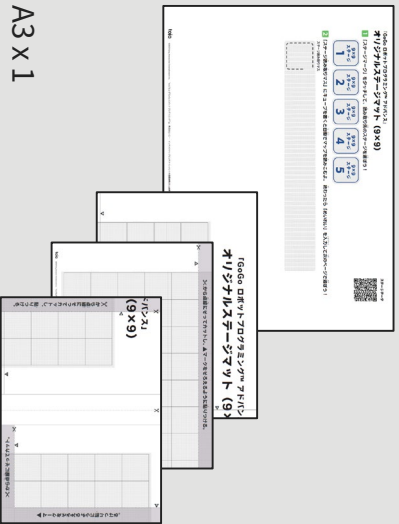

マップサイズの種類

- オリジナルステージの機能では、プレイブックに登場する5x5サイズやプログラミングマットで扱った9x9サイズに、ダウンロード限定の8x5サイズを加えた**合計3種類**が提供されます。

5x5サイズ

9x9サイズ

8x5サイズ
※ダウンロード限定

各マップサイズに関する特徴

5x5サイズ

- プレイブックの中で慣れ親しんだ使い勝手を提供し、A3用紙1枚で全てが完結できるサイズです。
- 通常のケースでは、まずはこちらをお使いいただき、用途を発展させる場合に別のサイズもご検討ください。

フルカラー版PDFデータ

オリジナルスリージットの種類一覧

モノクロ版
コピー印刷可
教育機関向け

通常版
コピー印刷可
強く推奨

フルカラー版
コピー印刷不可
教育機関向け

5X5サイズ

A3 x 1

A3 x 1

A3 x 1

8X5サイズ ダウンロード 限定サイズ

A3 x 2

A3 x 2

A3 x 2

9X9サイズ

A3 x 1

A3 x 4

A3 x 1,
Large mat x 1