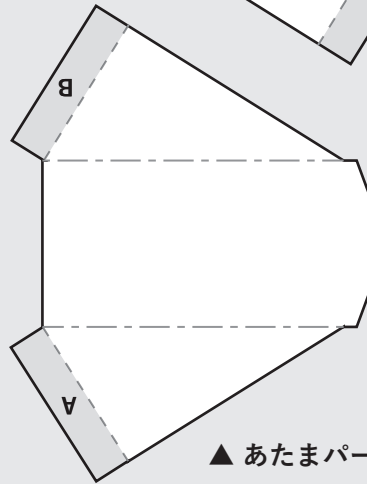

この^{こうきく}工作シートは、インクジェット用^{ようあつがみ}厚紙などとして売られている、0.2mm ほどの^{かみ}あつい紙に、「^{かくだい}拡大・^{しゅくしやう}縮小しない」でプリントしてくれ！

せんようこうきく
専用工作シート # 17

シャイドーザー 

工作生物
ゲダ・ノイド

toio™

やまお
山折り -----
たにお
谷折り -----

あたまパーツ ▼

▼ どだいパーツ

あたまパーツ ▼

▼ どだいパーツ

▲ どだいパーツ

▲ あたまパーツ

▲ どだいパーツ

▶ めだま生物のしっぽ