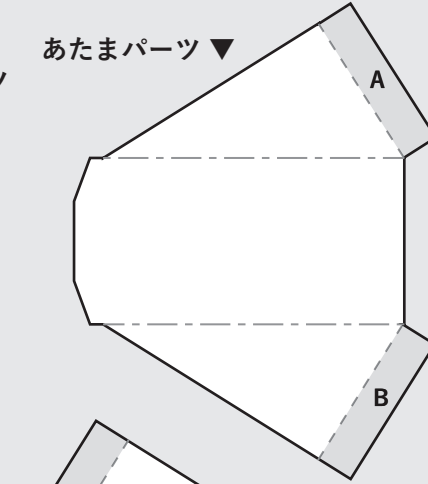

この^{こうきく}工作シートは、インクジェット用^{ようあつがみ}厚紙などとして売られている、0.2mm ほどの^{かみ}あつい紙に、「^{かくだい}拡大・^{しゅくしやう}縮小しない」でプリントしてくれ！

せんようこうきく
専用工作シート # 17

シャイドーザー 

工作生物
ゲダ・ノイド

toio™

やまお
山折り -----
たにお
谷折り -----

あたまパーツ ▼

▼ どだいパーツ

あたまパーツ ▼

▼ どだいパーツ

▲ どだいパーツ

▲ あたまパーツ

▲ どだいパーツ

▶ めだま生物のしっぽ