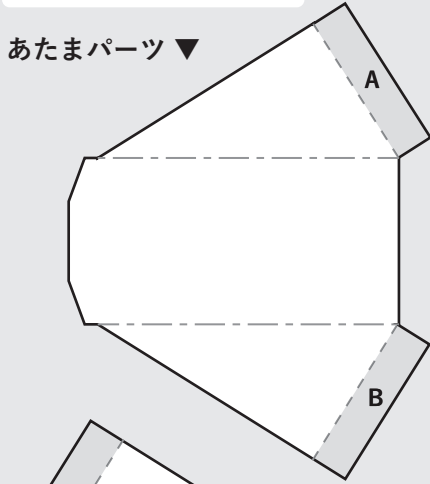

この^{こうきく}工作シートは、インクジェット用^{ようあつがみ}厚紙などとして売られている、0.2mm ほどの^{かみ}あつい紙に、「^{かくだい}拡大・^{しゅくしやう}縮小しない」でプリントしてくれ！

せんようこうきく
専用工作シート # 17

シャイドーザー 

工作生物
ゲダ・ノイド

toio™

やまお
山折り -----
たにお
谷折り -----

あたまパーツ ▼

▼ どだいパーツ

あたまパーツ ▼

▼ どだいパーツ

▲ どだいパーツ

▲ あたまパーツ

▲ どだいパーツ

▶ めだま生物のしっぽ