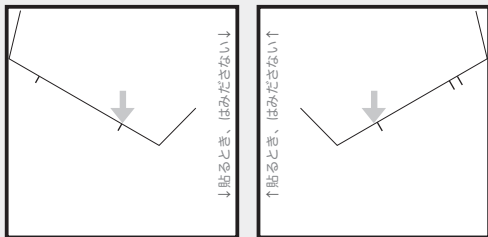

この工作シートは、うすい A4 コピー用紙（厚み 0.09mm や 0.1mm のもの）に、
「拡大・縮小しない」でプリントしてくれ！

せんようこうさく
専用工作シート #23

あしひと
足の人
(90度回転バージョン)

工作シート
デザインロイド

toio™

やまお
山折り -----
たにお
谷折り -----

▶ あし
足パーツ

▶ いち
位置ぎめパーツ

あしひとあるかた
「足の人」の歩き方が、いまひとつぎこちないときは、
この「90度回転バージョン」を使ってみてくれ。

この工作シートの「足の人」は、実はふつうの「足の人」と形はまったく同じで、紙にたいする向きを90度回してあるだけじゃ。ところが、たいていの紙には「曲がりやすい向き」と「曲がりにくい向き」があるので、これだけでも「足の人」の動きが変わるぞ。曲がりやすい向きは紙の種類によって違うので、よく動くのはどちら向きか、キミが確かめてみてほしい。