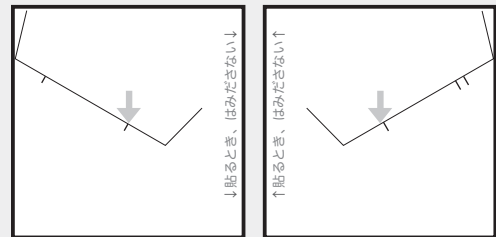

この工作シートは、うすい A4 コピー用紙（厚み 0.09mm や 0.1mm のもの）に、
「拡大・縮小しない」でプリントしてくれ！

せんようこうさく
専用工作シート #23

あしひと
足の人
(90度回転バージョン)

工作シート
デザインロイド

toio™

やまお
山折り -----
たにお
谷折り -----

▶ あし
足パーツ

▶ いち
位置ぎめパーツ

あしひとあるかた
「足の人」の歩き方が、いまひとつぎこちないときは、
この「90度回転バージョン」を使ってみてくれ。

この工作シートの「足の人」は、実はふつうの「足の人」と形はまったく同じで、紙にたいする向きを90度回してあるだけじゃ。ところが、たいていの紙には「曲がりやすい向き」と「曲がりにくい向き」があるので、これだけでも「足の人」の動きが変わるぞ。曲がりやすい向きは紙の種類によって違うので、よく動くのはどちら向きか、キミが確かめてみてほしい。